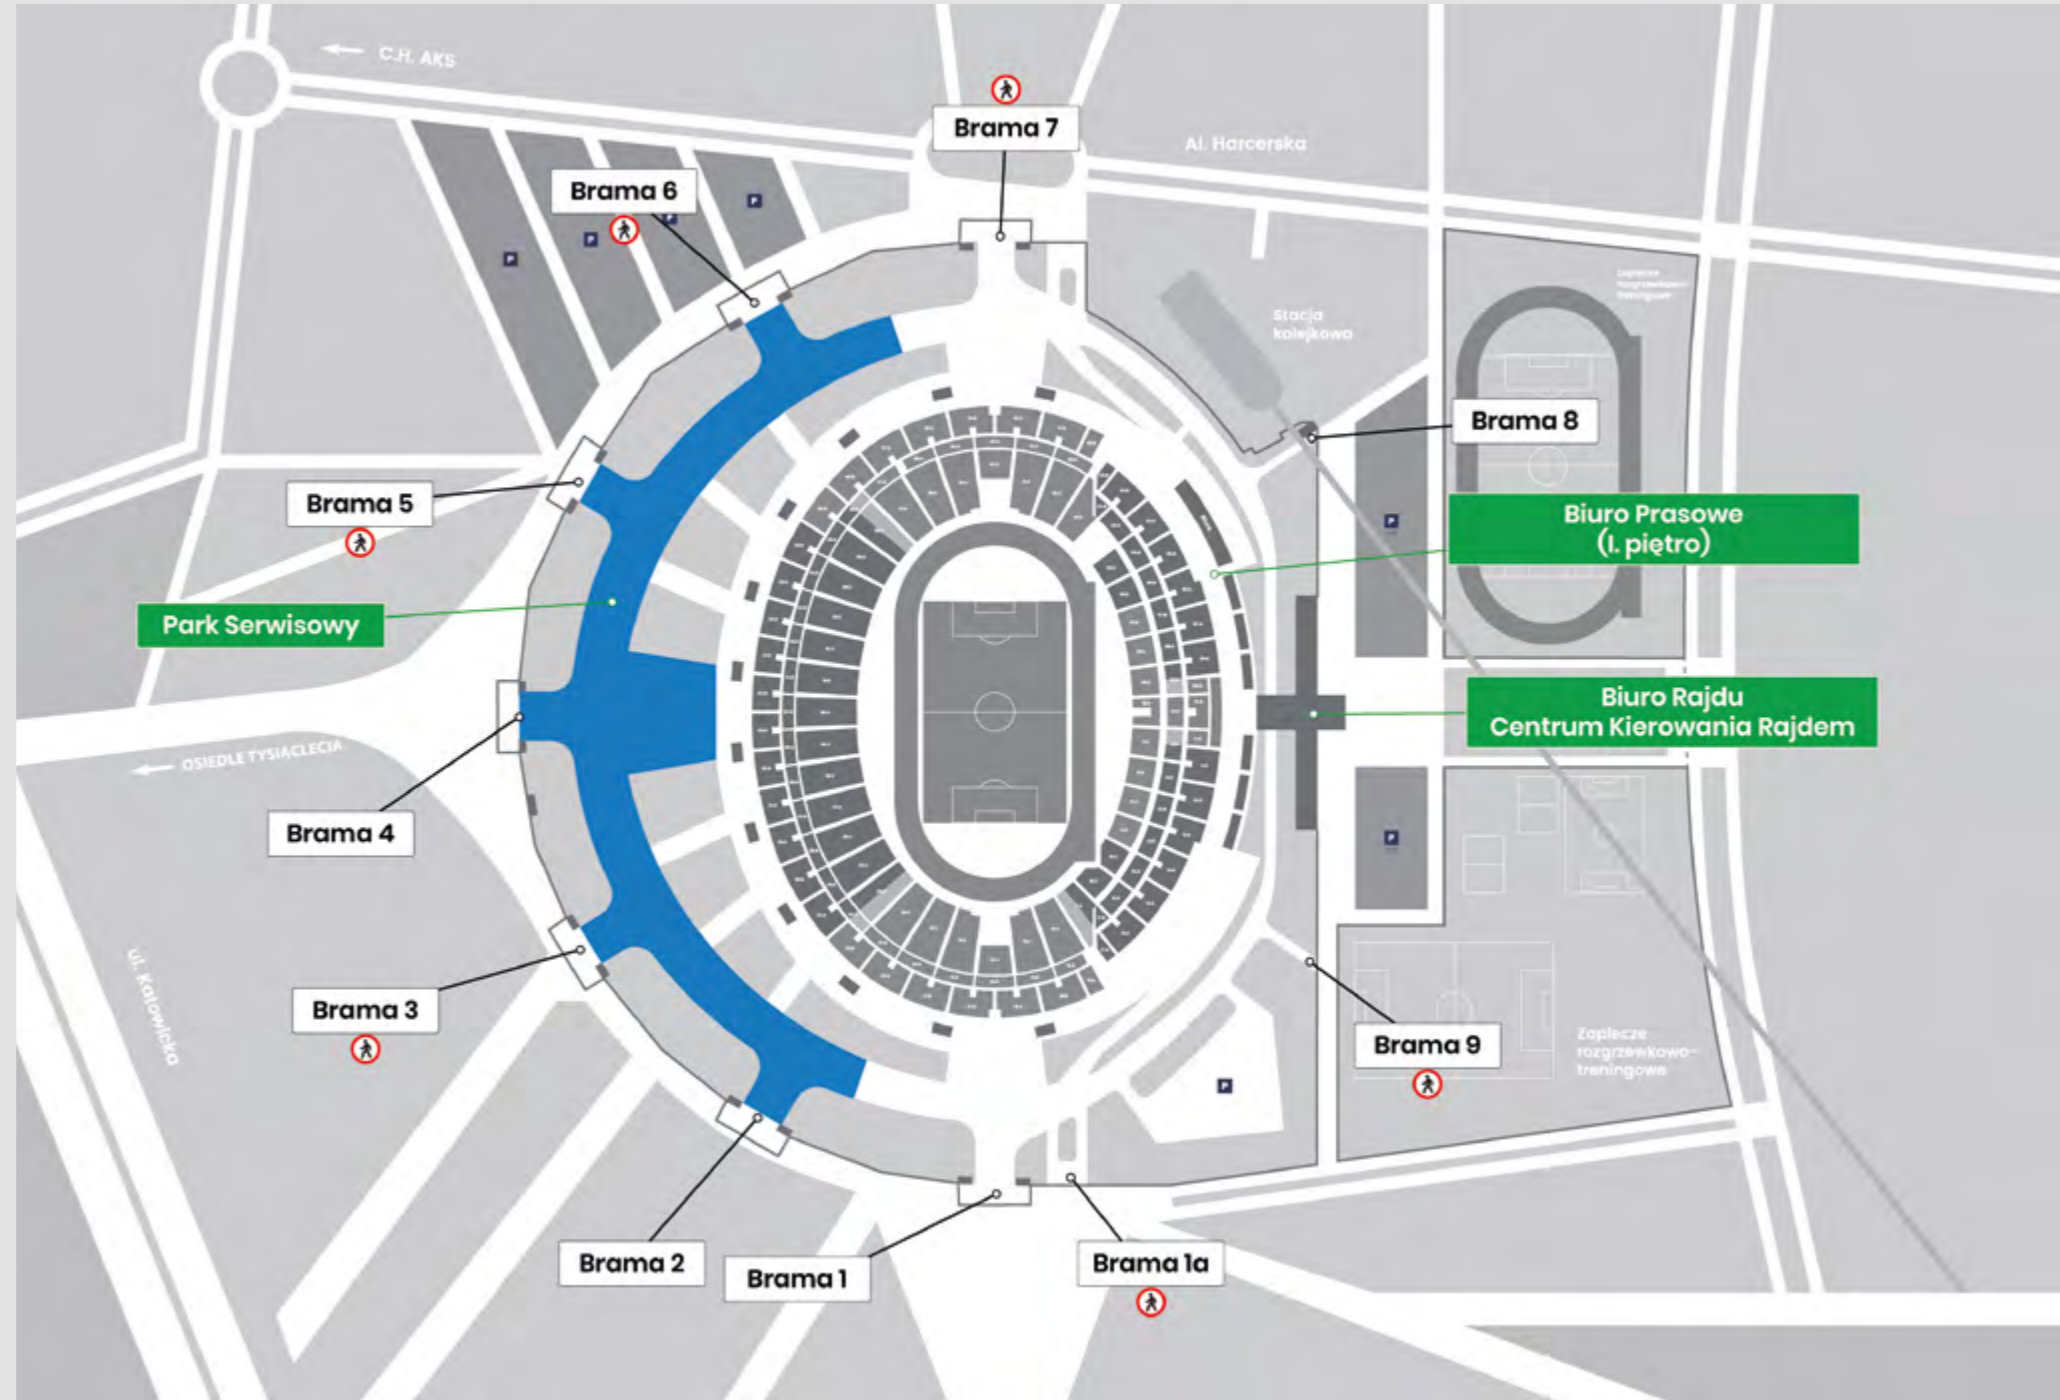

PARTNER GŁÓWNY

Województwo Śląskie

Honorowy patronat
Marszałka Województwa Śląskiego
Jakuba Chetstowskiego

PARTNER STRATEGICZNY

Górnośląsko-Zagłębiowska Metropolia

PARTNERZY WYDARZENIA

KATOWICE dla admiary

Bielsko-Biała