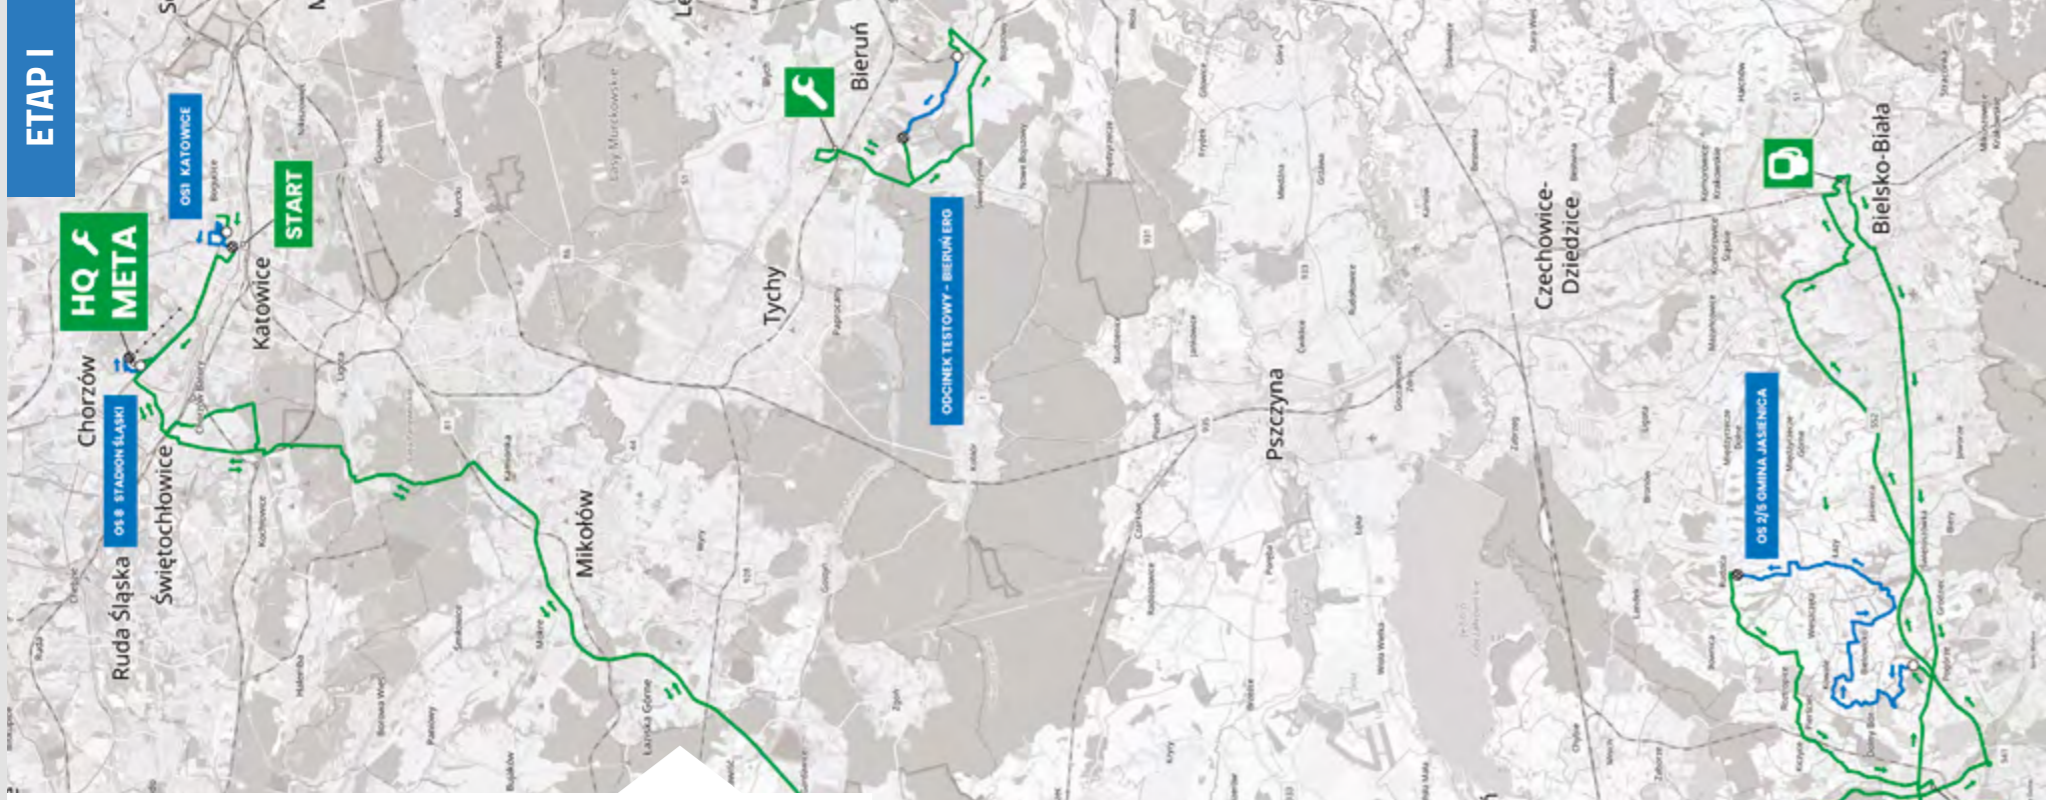

### PIĄTEK, 8 WRZEŚNIA

	RSMP	HRSMP
Ceremonia startu (Katowice, ul. Dworcowa)	19:00	18:00
OSS 1 Katowice 1 (4,0 km)	20:30	18:30
OSS 2 Katowice 2 (4,0 km)	19:00	

### SOBOTA, 9 WRZEŚNIA

<b>Serwis A (Stadion Śląski) – 15 min</b>	08:00	09:15
O5 2 Gmina Jasienica 1 (15,32 km)	10:00	11:00
O5 3 Hazlach 1 (12,2 km)	11:00	12:00
O5 4 Jastrzębie-Zdrój 1 (18,2 km)	11:50	13:00
O5 5 Gmina Jasienica 2 (15,32 km)	14:40	15:50
O5 6 Hazlach 2 (12,2 km)	15:40	16:50
O5 7 Jastrzębie-Zdrój 2 (18,2 km)	16:40	17:40
OSS 8 Stadion Śląski (1,5 km)	19:00	20:00
<b>Serwis B (Stadion Śląski) – 45 min</b>	19:10	20:10
Ceremonia mety HRSMP (Chorzów, Stadion Śląski)	19:10	20:30

### NIEDZIELA, 10 WRZEŚNIA

<b>Serwis C (Stadion Śląski) – 15 min</b>	08:55
O5 9 Ochaby 1 (1,4 km)	10:40
O5 10 Kiczycze 1 (15,3 km)	11:20
O5 11 Ochaby 2 (11,4 km)	13:10
O5 12 Kiczycze 2 (15,3 km)	14:10
<b>Serwis D (Stadion Śląski) – 10 min</b>	16:17
Ceremonia mety (Chorzów, Stadion Śląski)	16:30