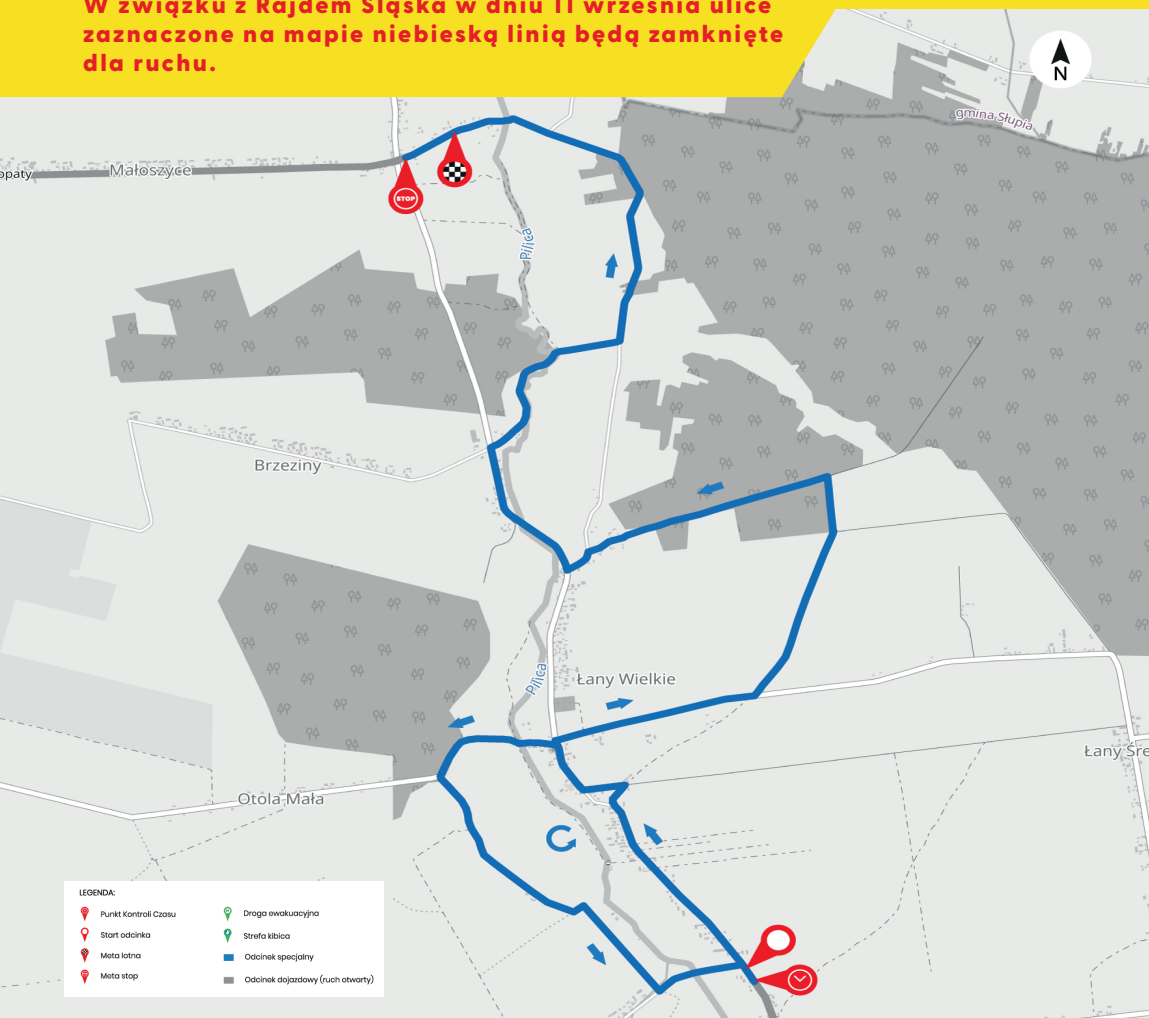

## ZMIANA ORGANIZACJI RUCHU 11 WRZEŚNIA 2022 R.

W związku z Rajdem Śląska w dniu 11 września ulice zaznaczone na mapie niebieską linią będą zamknięte dla ruchu.

**#rajdslaska**

**OS 10 ŁANY WIELKIE**

# GODZINY ZAMKNIĘCIA DRÓG W DNIU 11 WRZEŚNIA 2022 R.:

- **12:00** – Zamknięcie dróg związane z odbiorem trasy na pierwszy przejazd
- **13:35** – Start pierwszej załogi
- **15:30** – Otwarcie dróg po zakończonych zawodach

W celu kontaktu mieszkańców z organizatorem i zgłoszenia zaplanowanych wyjazdów została uruchomiona infolinia pod numerem **781 459 811**. Zgłoszeń należy dokonywać najpóźniej na 3 dni przed rajdem. W dniu rajdu informacji będą udzielały służby porządkowe rozlokowane na całej trasie rajdu.