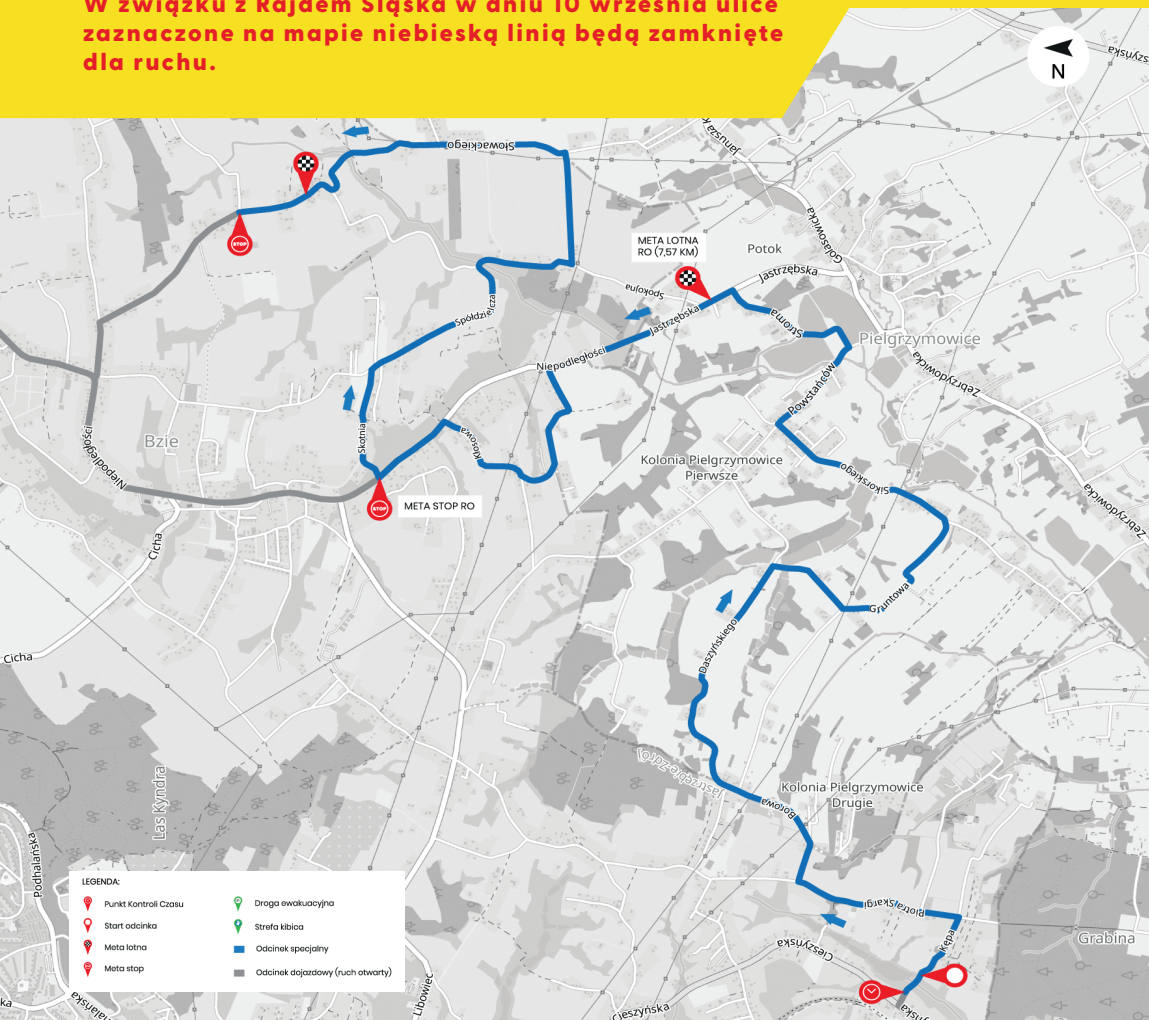

UWAGA RAJD!

ZMIANA ORGANIZACJI RUCHU 10 WRZEŚNIA 2022 R.

W związku z Rajdem Śląska w dniu 10 września ulice zaznaczone na mapie niebieską linią będą zamknięte dla ruchu.

#rajdslaska

OS 3/6 JASTRZĘBIE-ZDRÓJ

GODZINY ZAMKNIĘCIA DRÓG W DNIU 10 WRZEŚNIA 2022 R.:

- **11:20** – Zamknięcie dróg związane z odbiorem trasy na pierwszy przejazd
- **13:00** – Start pierwszej załogi
- **15:40** – Koniec pierwszego przejazdu i umożliwienie ruchu lokalnego

Przerwa w celu rozładowania ruchu lokalnego

- **17:00** – Zamknięcie dróg związane z odbiorem trasy na drugi przejazd
- **18:40** – Start pierwszej załogi
- **21:20** – Otwarcie dróg po zakończonych zawodach